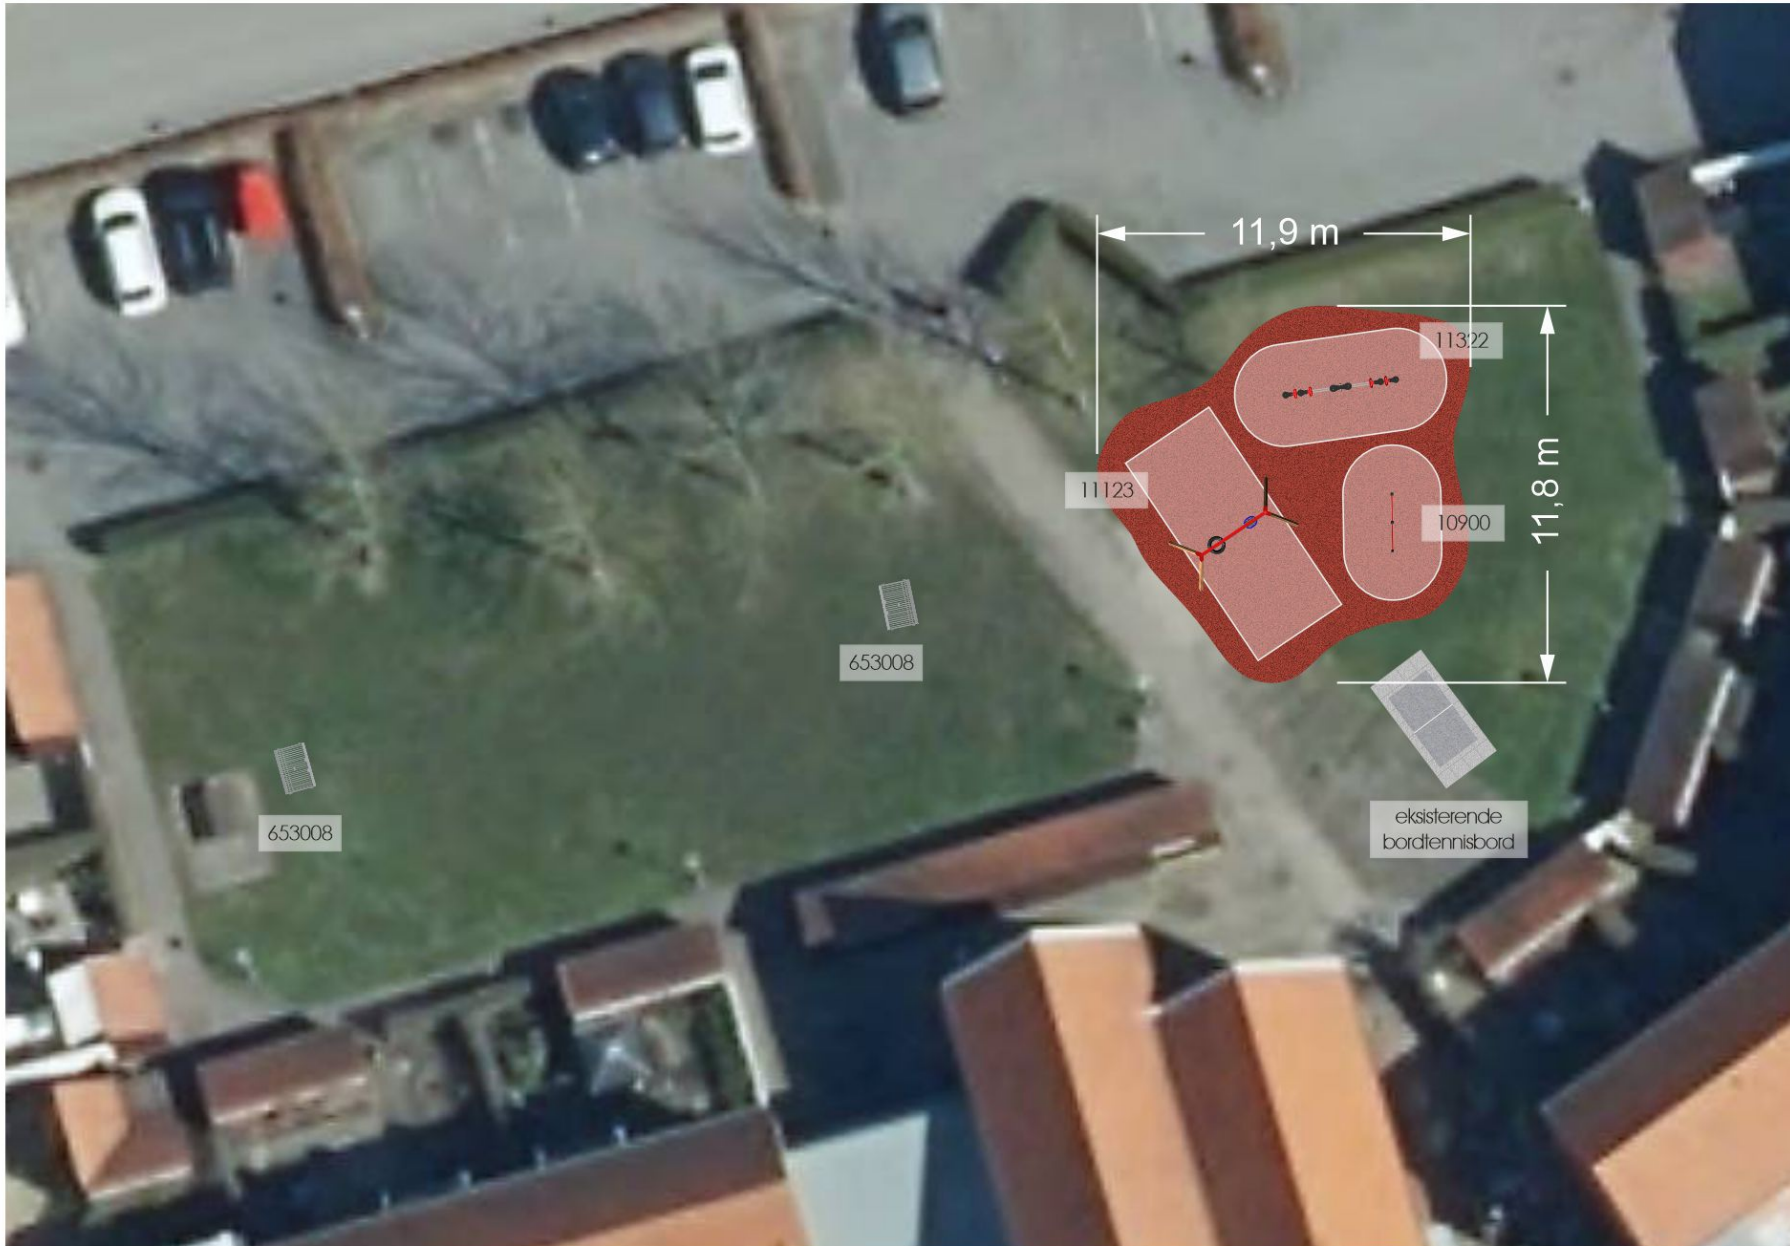

**LARS LAJ<sup>®</sup>**

Gummibelægning rød  
RAL 3016  
99,2 m<sup>2</sup>

11123 MOD  
Gyngestativ til 2 sæder - småbørn og dækgynger  
RAL 3016

11322 MOD  
Vippe med stålstamme og fjedre  
RAL 3016

10900 MOD  
Kolbøtttestang dobbelt  
RAL 3016

**LARS LAJ<sup>®</sup>**

**LARS LAJ<sup>®</sup>**

**LARS LAJ<sup>®</sup>**

**LARS LAJ<sup>®</sup>**